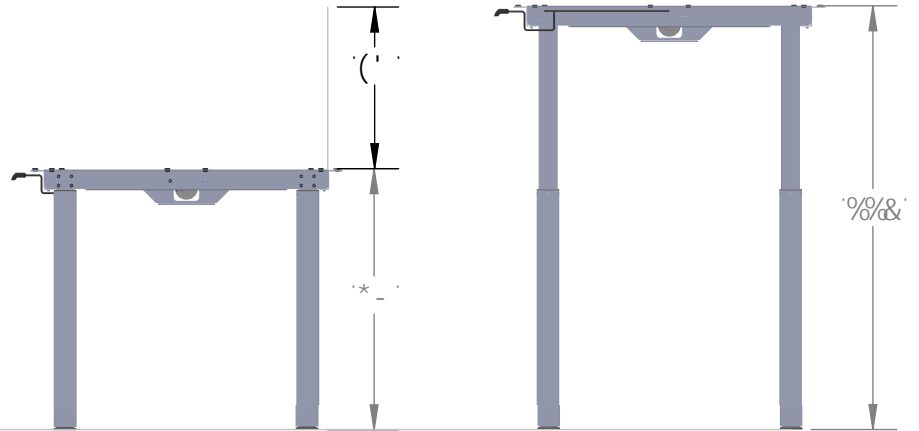

SUNDeSK

G8 &\$+! <!8A

9YWfjW7 cbZYfybWW 8Yg_: fUa Y	
HUV.Y :H:d '@/b[h % \$Wâ :H: &(\$Wâ	
<Y][\hfWâ Ł	a]o"* - #a Ul ""%&
Gfc_Y'fâ a Ł	('
GdYYX' fWâ #gŁ	&,"
: fUa Y '@/b[h fWâ Ł	%() !'%)
HUV.Y :H:d '8YdH fWâ Ł	- \$! %&\$
7 UdUW]mfL[Ł	% \$
Bc]gY X6f5Ł	O) \$
Dck Yf	%&\$J 'hc' &(\$J
Dî ['HrdY	I ?#9I #I G#5I G#>D
K Y][\h#GYhfL[Ł	r ('
A UhYfjU'fL fUa Yž	Dck XYf7 cUH'X' GhY' fFc<GŁ
7 c'î a bž: cçŁ	
<UbXg'h	H< 'GYfjYgA Ya c fmi: i bWh]c b''''
	f('A Ya c fmDcgh]c bçŁ
GUZfmi: YUHî fy	5bh! 7 c'']g]c b' Dfc hY Wh]c b