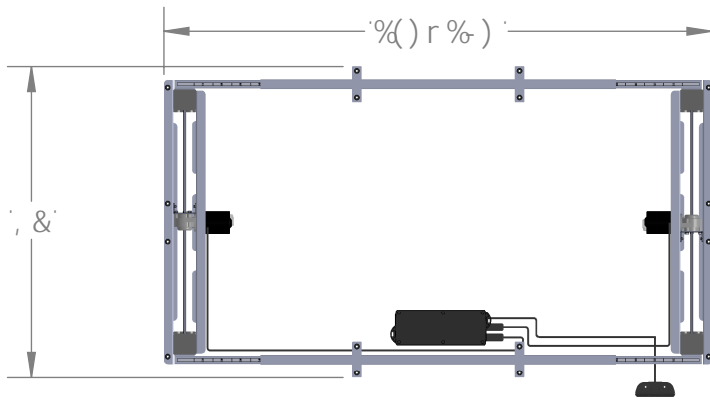

SUNDeSK

G8 &\$+! <!8A

9YWfjW7 cbZYfybWW 8Yg_: fUa Y	
HUV.Y :H:d '@/b[h % \$Wâ :H: &(\$Wâ	
<Y][\hfWâ Ł	a]o"* - #a Ul ""%&
Gfc_Y'fâ a Ł	('
GdYYX' fWâ #gŁ	&,"
: fUa Y '@/b[h fWâ Ł	%() !'%)
HUV.Y :H:d '8YdH fWâ Ł	- \$! %&\$
7 UdUW]mfL[Ł	% \$
Bc]gY X6f5Ł	O) \$
Dck Yf	%&\$J 'hc' &(\$J
Dî ['HrdY	I ?#9I #I G#5I G#>D
K Y][\h#GYhfL[Ł	r ('
A UhYfjU'fL fUa Yž	Dck XYf7 cUH'X' GhY' fFc<GŁ
7 c'î a bž: cçŁ	
<UbXg'h	H< 'GYfjYgA Ya c fmi: i bWh]c b''''
	f('A Ya c fmDcgh]c bçŁ
GUZfmi: YUHî fy	5bh! 7 c'']g]c b' Dfc hY Wh]c b